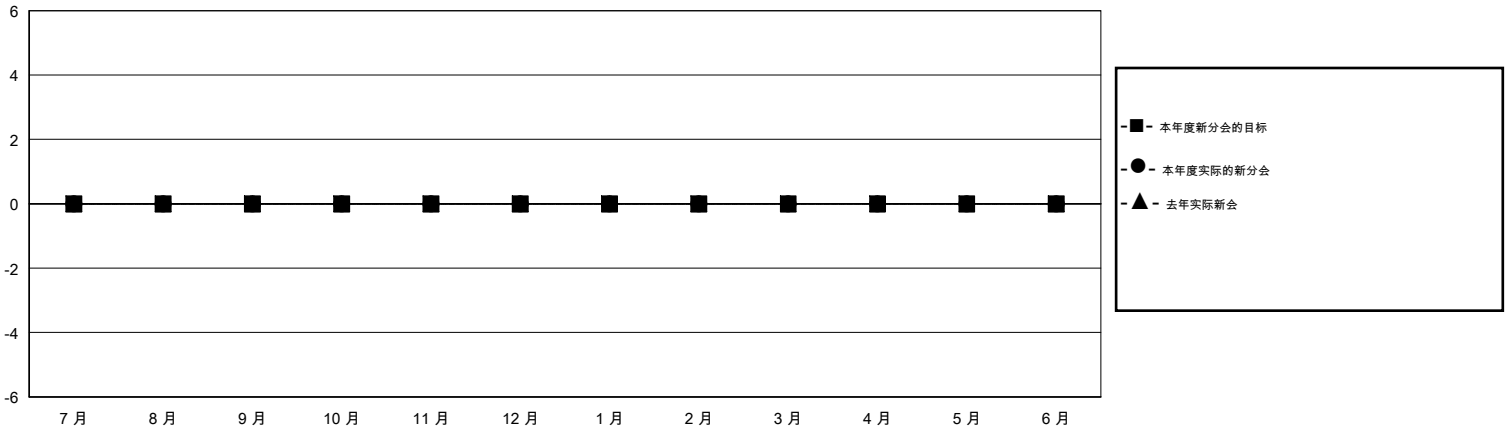

MONTHLY MEMBERSHIP PROGRESS REPORT

District 382

Results as of: 11/30/2019

GMT:

地点 CHINA

GMT宪章区

分会				位会员@每位须缴			
成果 2019-2020				成果 2019-2020			
季	新分会目标	新会	会员流失的分会	季	会员净增长目标	实际会员增长数	实际退会会员 (包括转会)
7月/8月/9月	0	0	19	7月/8月/9月	0	33	32
10月/11月/12月	0	0	0	10月/11月/12月	0	0	1
1月/2月/3月	0	0	0	1月/2月/3月	0	0	0
4月/5月/6月	0	0	0	4月/5月/6月	0	0	0

目标与实际新会累积

目标和实际会员累积

已取消的分会: 19	9 CLUBS OF 117 增添1位或以上的新会员	性别分布 男: 1,357 (60.93%) 女: 870 (39.07%)
放弃的会员 过世: 1 分会已取消: 9 其他: 23 总计: 33	点击这里取得累计会员数据	总计家庭单位会员数: 204 支付减半会费的家庭会员: 109