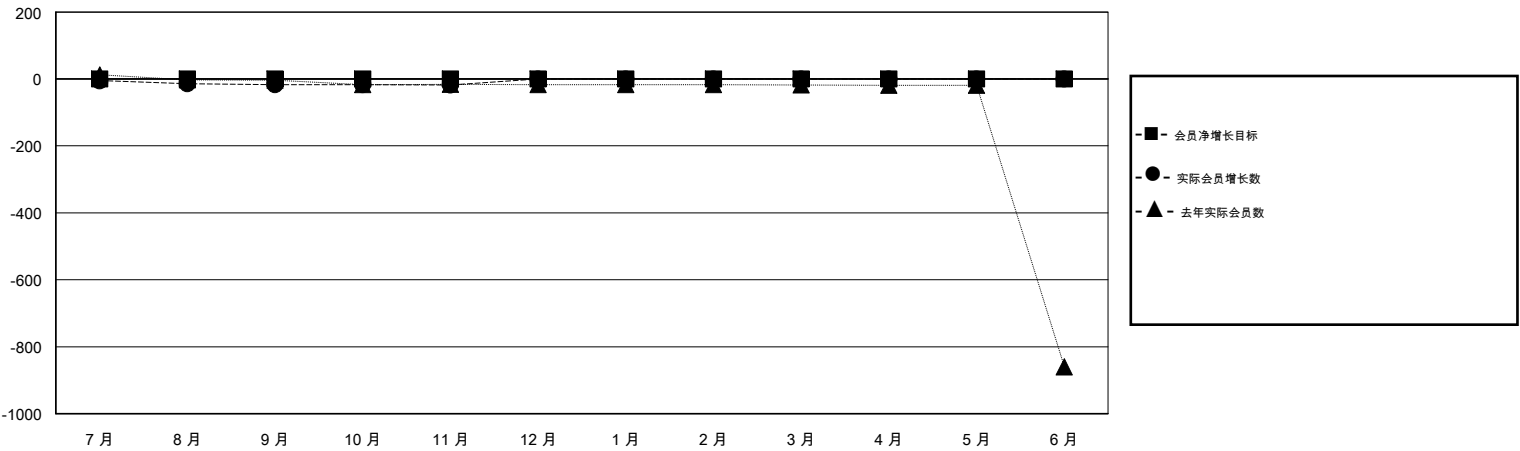

MONTHLY MEMBERSHIP PROGRESS REPORT

District 382

Results as of: 11/30/2019

GMT:

地点 CHINA

GMT宪章区

分会				位会员@每位须缴			
成果 2019-2020				成果 2019-2020			
季	新分会目标	新会	会员流失的分会	季	会员净增长目标	实际会员增长数	实际退会会员 (包括转会)
7月/8月/9月	0	0	19	7月/8月/9月	0	33	32
10月/11月/12月	0	0	0	10月/11月/12月	0	0	1
1月/2月/3月	0	0	0	1月/2月/3月	0	0	0
4月/5月/6月	0	0	0	4月/5月/6月	0	0	0

目标与实际新会累积

目标和实际会员累积

已取消的分会: 19	9 CLUBS OF 117 增添1位或以上的新会员	性别分布 男: 1,357 (60.93%) 女: 870 (39.07%)
放弃的会员 过世: 1 分会已取消: 9 其他: 23 总计: 33	点击这里取得累计会员数据	总计家庭单位会员数: 204 支付减半会费的家庭会员: 109